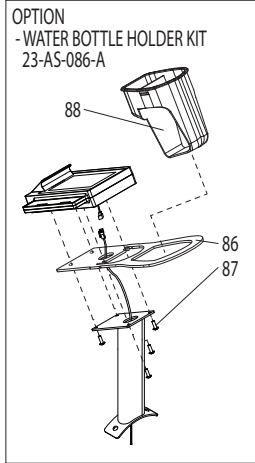

ASSAULT FITNESS

ASSAULT AirBike Classic Exploded Diagram

100

101

102

103

105

Revision Date 12.July.19

Assault AirBike CLASSIC Parts List
Revision Date 12.July.19

No.	SKU #	Description	Qty
1	23-AS-001	Main Frame	1
2	23-AS-002	Rear Stabilizer	1
3	23-AS-003	Linkage Arm	1
4	23-AS-004	Front Stabilizer	1
5	23-AS-005	Seat Slide Rail	1
6	23-AS-006	Fan Wheel Assembly	1
7	23-AS-007	Handle Bar - Right	1
8	23-AS-008	Handle Bar - Left	1
9	23-AS-009	Fan Cage - Right	1
10	23-AS-010	Fan Cage - Left	1
11	23-AS-011	Middle Hub Assembly	1
12	23-AS-012	Linkage Arm - Left	1
13	23-AS-013	Console Mast	1
14	23-AS-014-A1	Assault AirBike Computer/Console Assembly	1
15	23-AS-015-1	Pedal - Right	1
16	23-AS-016-1	Pedal - Left	1
17	23-AS-017-1	Crank Arm - Right	1
18	23-AS-018-1	Crank Arm - Left	1
19	23-AS-019-2	Bell Crank/Chain Wheel - Right	1
20	23-AS-020	ChainGuard- Right	1
21	23-AS-021	Bottom Bracket Assembly	1
22	23-AS-022-A	Seat Post Assembly	1
23	23-AS-023	Chain Guard - Left	1
24	23-AS-024-1	Chain - Right Side 1/2x1/8" 64L	1
25	23-AS-025-1	Chain - Left Side 1/2x1/8" 98L	1
26	23-AS-026	Handlebar Pivot Fixing Nut M14	2
27	23-AS-027-1	Foot Peg, Steel	2
28	23-AS-028	Plastic Washer Φ14.5xΦ22x1.0T	2
29	23-AS-029-1	Ball-Bearing 6003ZZ	4
30	23-AS-030	Flat Washer Φ17.2xΦ19.5x1.0T	4
31	23-AS-031	Handlebar Pivot 91.4mm	2
32	23-AS-032	Handle Bar Grip	2
33	23-AS-033-1	Spacer Φ25x13.8mm	2
34	23-AS-034	Lock Washer M8	6
35	23-AS-035	Flat Washer Φ8xΦ16x1.5T	6
37	23-AS-037-1	Linkage Arm Pivot Pin M8x43.0mm	2
38	23-AS-038	Bottom Bracket Retaining Ring	2
39	23-AS-039	Hex Screw M5x12mm	6
40	23-AS-040-2	Bell Crank - Left	1
41	23-AS-041	Handle Bar End Cap	2
42	23-AS-042	Crank/Bell Crank Fixing Bolt	2
44	23-AS-044	Ball-Bearing 99502ZZ w/Cir-Clips	2
45	23-AS-045-1	Self-Tapping Phillips Screw - M5 x 6.0L	6
46	23-AS-046	Chain Tensioner	4
47	23-AS-047	Acorn Nut 3/8"x26	2
48	23-AS-048	Flat Washer Φ10.0xΦ20.0*3.0T	4
49	23-AS-049 -1	Fan Cage Cover - Plastic Right Side w/ Hole	1