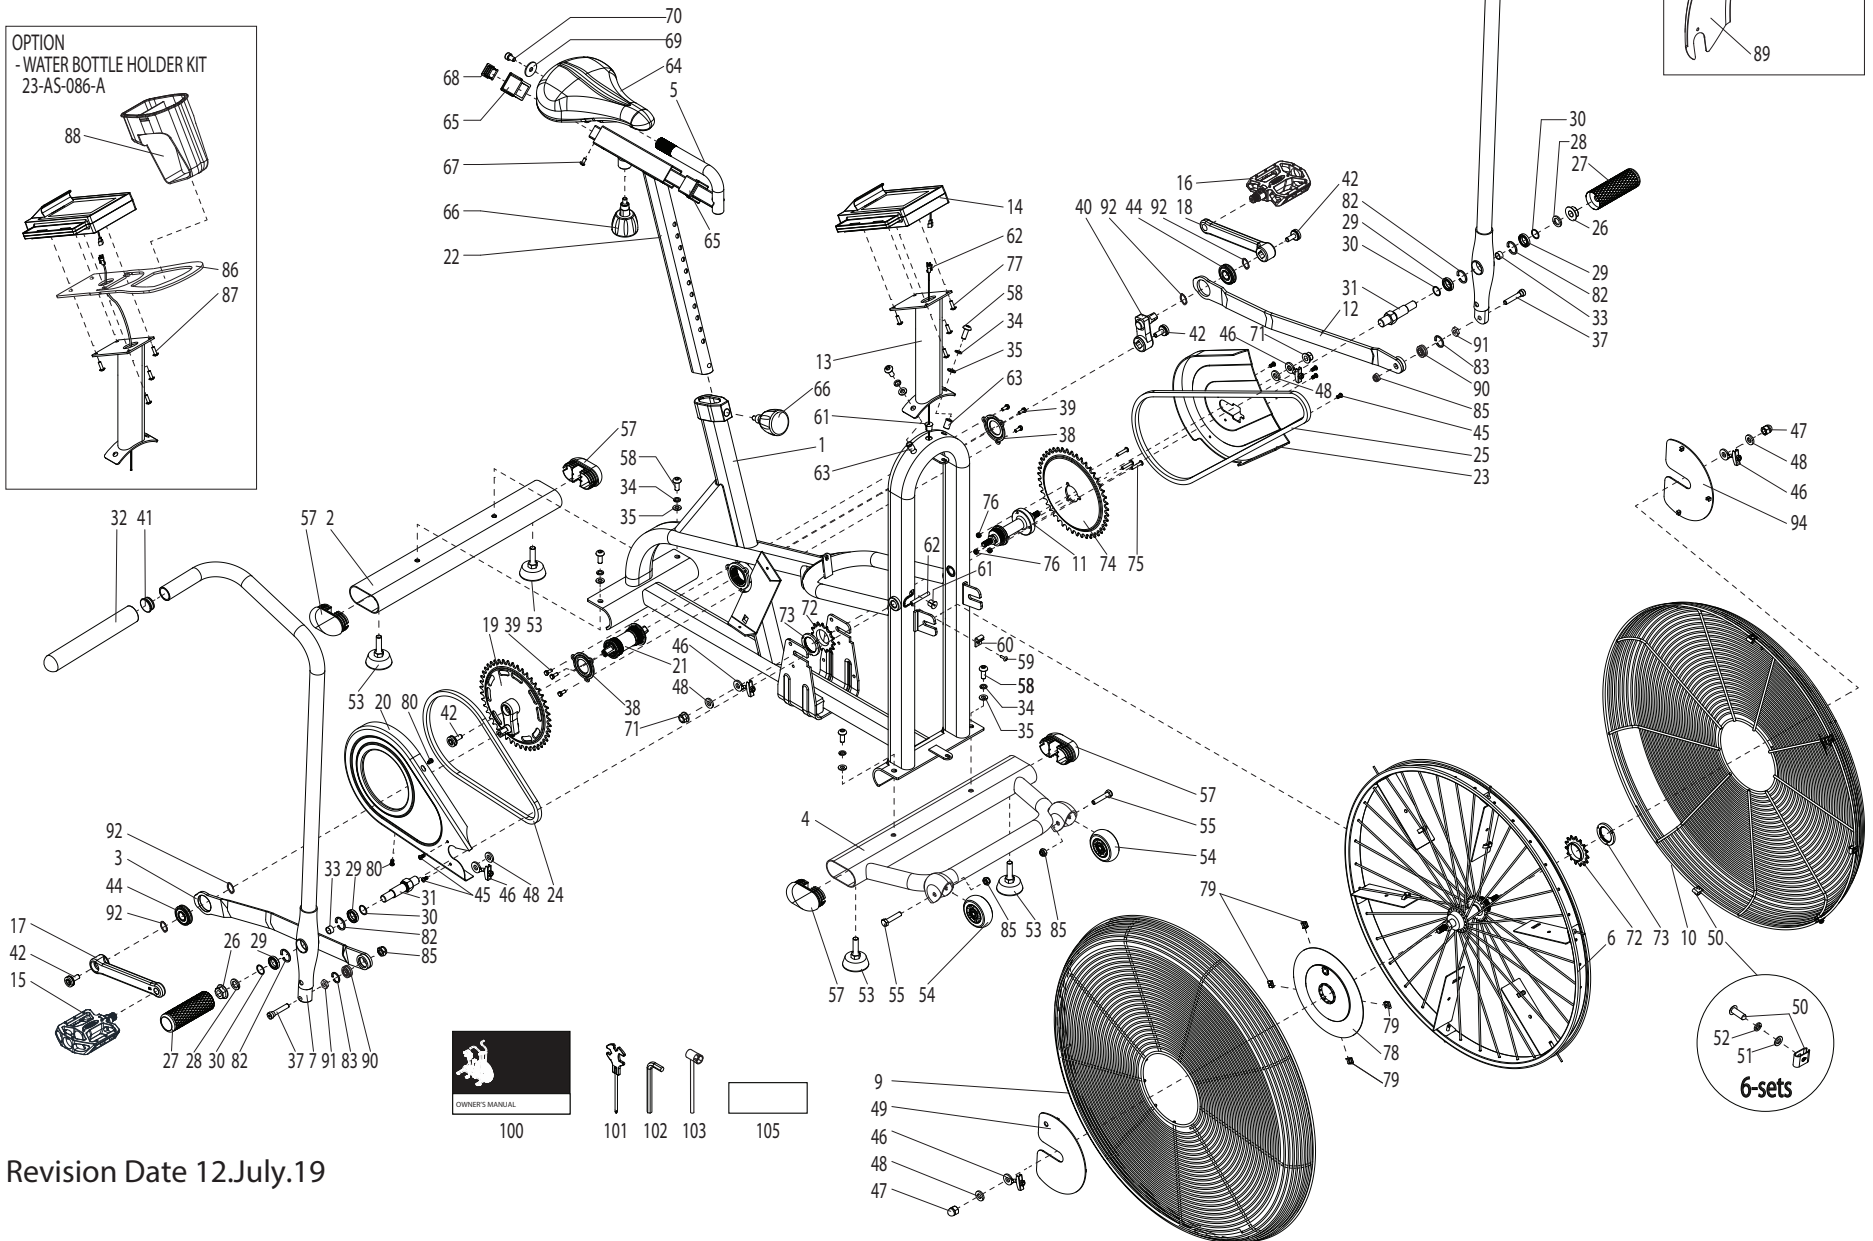

ASSAULT FITNESS

ASSAULT AirBike Classic Exploded Diagram

100

101

102

103

105

Revision Date 12.July.19

Assault AirBike CLASSIC Parts List
Revision Date 12.July.19

No.	SKU #	Description	Qty
1	23-AS-001	Main Frame	1
2	23-AS-002	Rear Stabilizer	1
3	23-AS-003	Linkage Arm	1
4	23-AS-004	Front Stabilizer	1
5	23-AS-005	Seat Slide Rail	1
6	23-AS-006	Fan Wheel Assembly	1
7	23-AS-007	Handle Bar - Right	1
8	23-AS-008	Handle Bar - Left	1
9	23-AS-009	Fan Cage - Right	1
10	23-AS-010	Fan Cage - Left	1
11	23-AS-011	Middle Hub Assembly	1
12	23-AS-012	Linkage Arm - Left	1
13	23-AS-013	Console Mast	1
14	23-AS-014-A1	Assault AirBike Computer/Console Assembly	1
15	23-AS-015-1	Pedal - Right	1
16	23-AS-016-1	Pedal - Left	1
17	23-AS-017-1	Crank Arm - Right	1
18	23-AS-018-1	Crank Arm - Left	1
19	23-AS-019-2	Bell Crank/Chain Wheel - Right	1
20	23-AS-020	ChainGuard- Right	1
21	23-AS-021	Bottom Bracket Assembly	1
22	23-AS-022-A	Seat Post Assembly	1
23	23-AS-023	Chain Guard - Left	1
24	23-AS-024-1	Chain - Right Side 1/2x1/8" 64L	1
25	23-AS-025-1	Chain - Left Side 1/2x1/8" 98L	1
26	23-AS-026	Handlebar Pivot Fixing Nut M14	2
27	23-AS-027-1	Foot Peg, Steel	2
28	23-AS-028	Plastic Washer Φ14.5xΦ22x1.0T	2
29	23-AS-029-1	Ball-Bearing 6003ZZ	4
30	23-AS-030	Flat Washer Φ17.2xΦ19.5x1.0T	4
31	23-AS-031	Handlebar Pivot 91.4mm	2
32	23-AS-032	Handle Bar Grip	2
33	23-AS-033-1	Spacer Φ25x13.8mm	2
34	23-AS-034	Lock Washer M8	6
35	23-AS-035	Flat Washer Φ8xΦ16x1.5T	6
37	23-AS-037-1	Linkage Arm Pivot Pin M8x43.0mm	2
38	23-AS-038	Bottom Bracket Retaining Ring	2
39	23-AS-039	Hex Screw M5x12mm	6
40	23-AS-040-2	Bell Crank - Left	1
41	23-AS-041	Handle Bar End Cap	2
42	23-AS-042	Crank/Bell Crank Fixing Bolt	2
44	23-AS-044	Ball-Bearing 99502ZZ w/Cir-Clips	2
45	23-AS-045-1	Self-Tapping Phillips Screw - M5 x 6.0L	6
46	23-AS-046	Chain Tensioner	4
47	23-AS-047	Acorn Nut 3/8"x26	2
48	23-AS-048	Flat Washer Φ10.0xΦ20.0*3.0T	4
49	23-AS-049 -1	Fan Cage Cover - Plastic Right Side w/ Hole	1